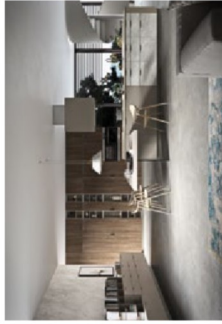

SPRING 8 + LIVING
88