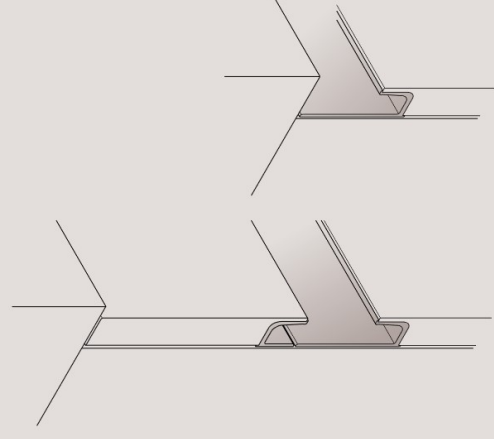

SPRING 5
54

— job

LINEARITÀ — Il profilo

maniglia Job
disegna una
linea ben definita.

ORIZZONTALITÀ — Crea un

segno orizzontale
continuo, anche
tra basi e colonne.

CONCRETEZZA

— In metallo
con finitura
anodizzato nero
o silver spazzolato.

Linear – The Job handle profile draws a clear line. Horizontal – It creates a continuous horizontal sign, including base units and tall units. Concreteness – Made of metal with an anodizzato nero or silver spazzolato finish.

Linéarité – Le profilé de poignée Job dessine une ligne bien définie. Horizontalité – Il crée une marque horizontale continue, même entre les meubles bas et les colonnes. Concrétude – En métal avec finition anodizzato nero ou silver spazzolato.